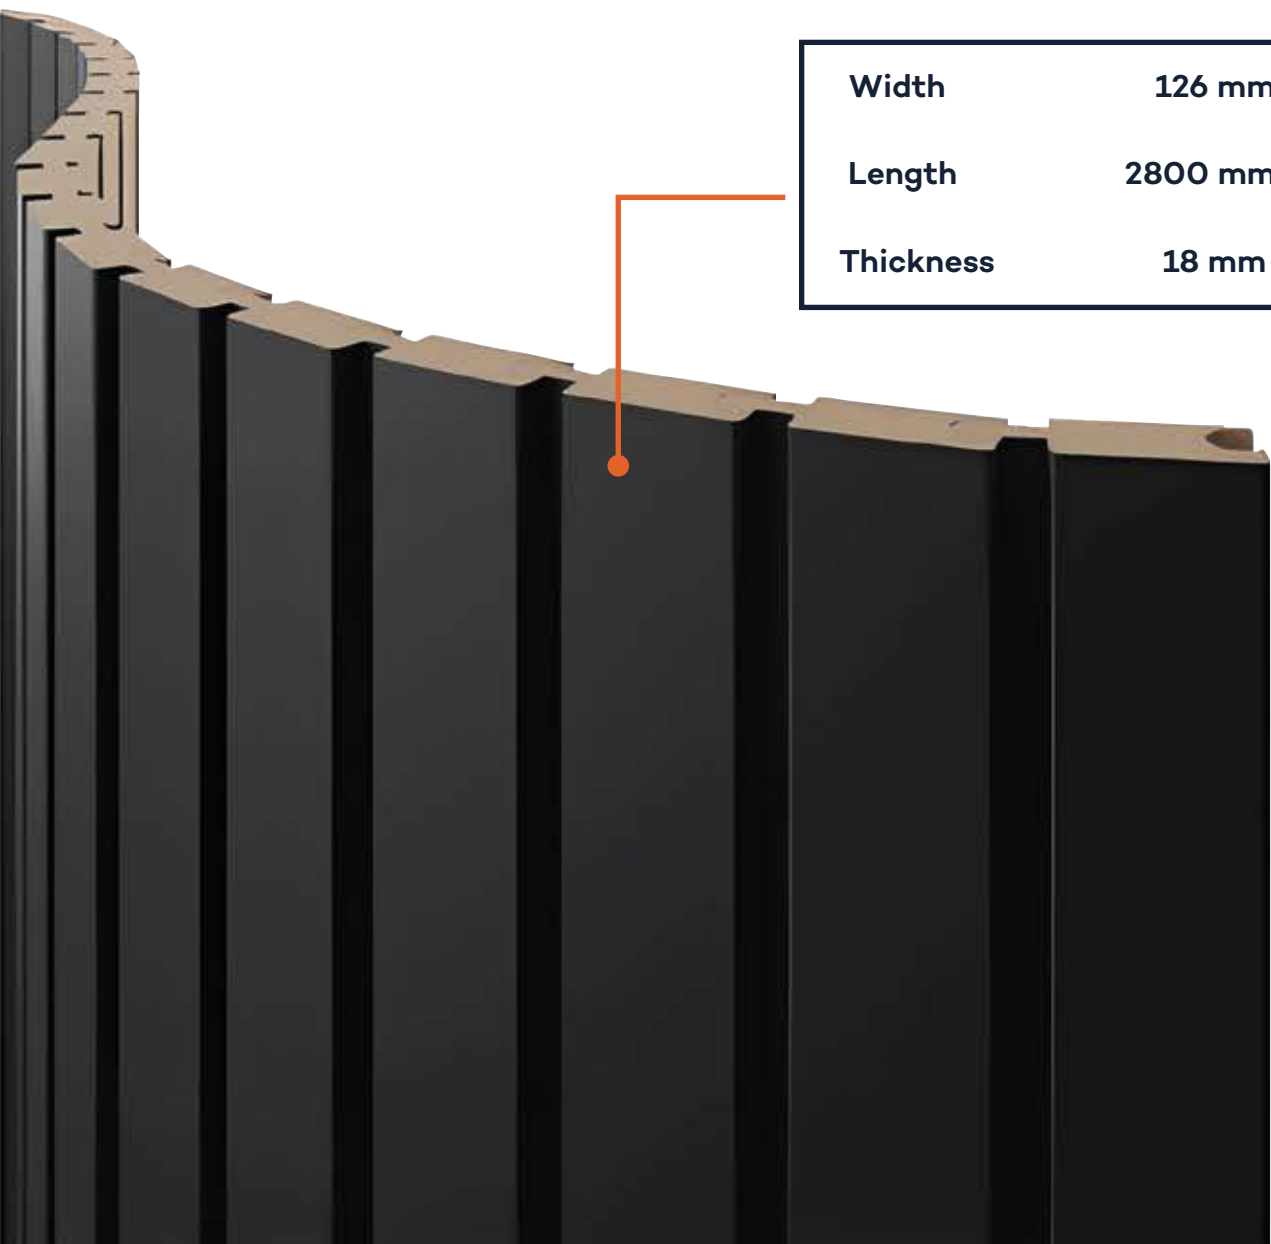

Width	126 mm
Length	2800 mm
Thickness	18 mm