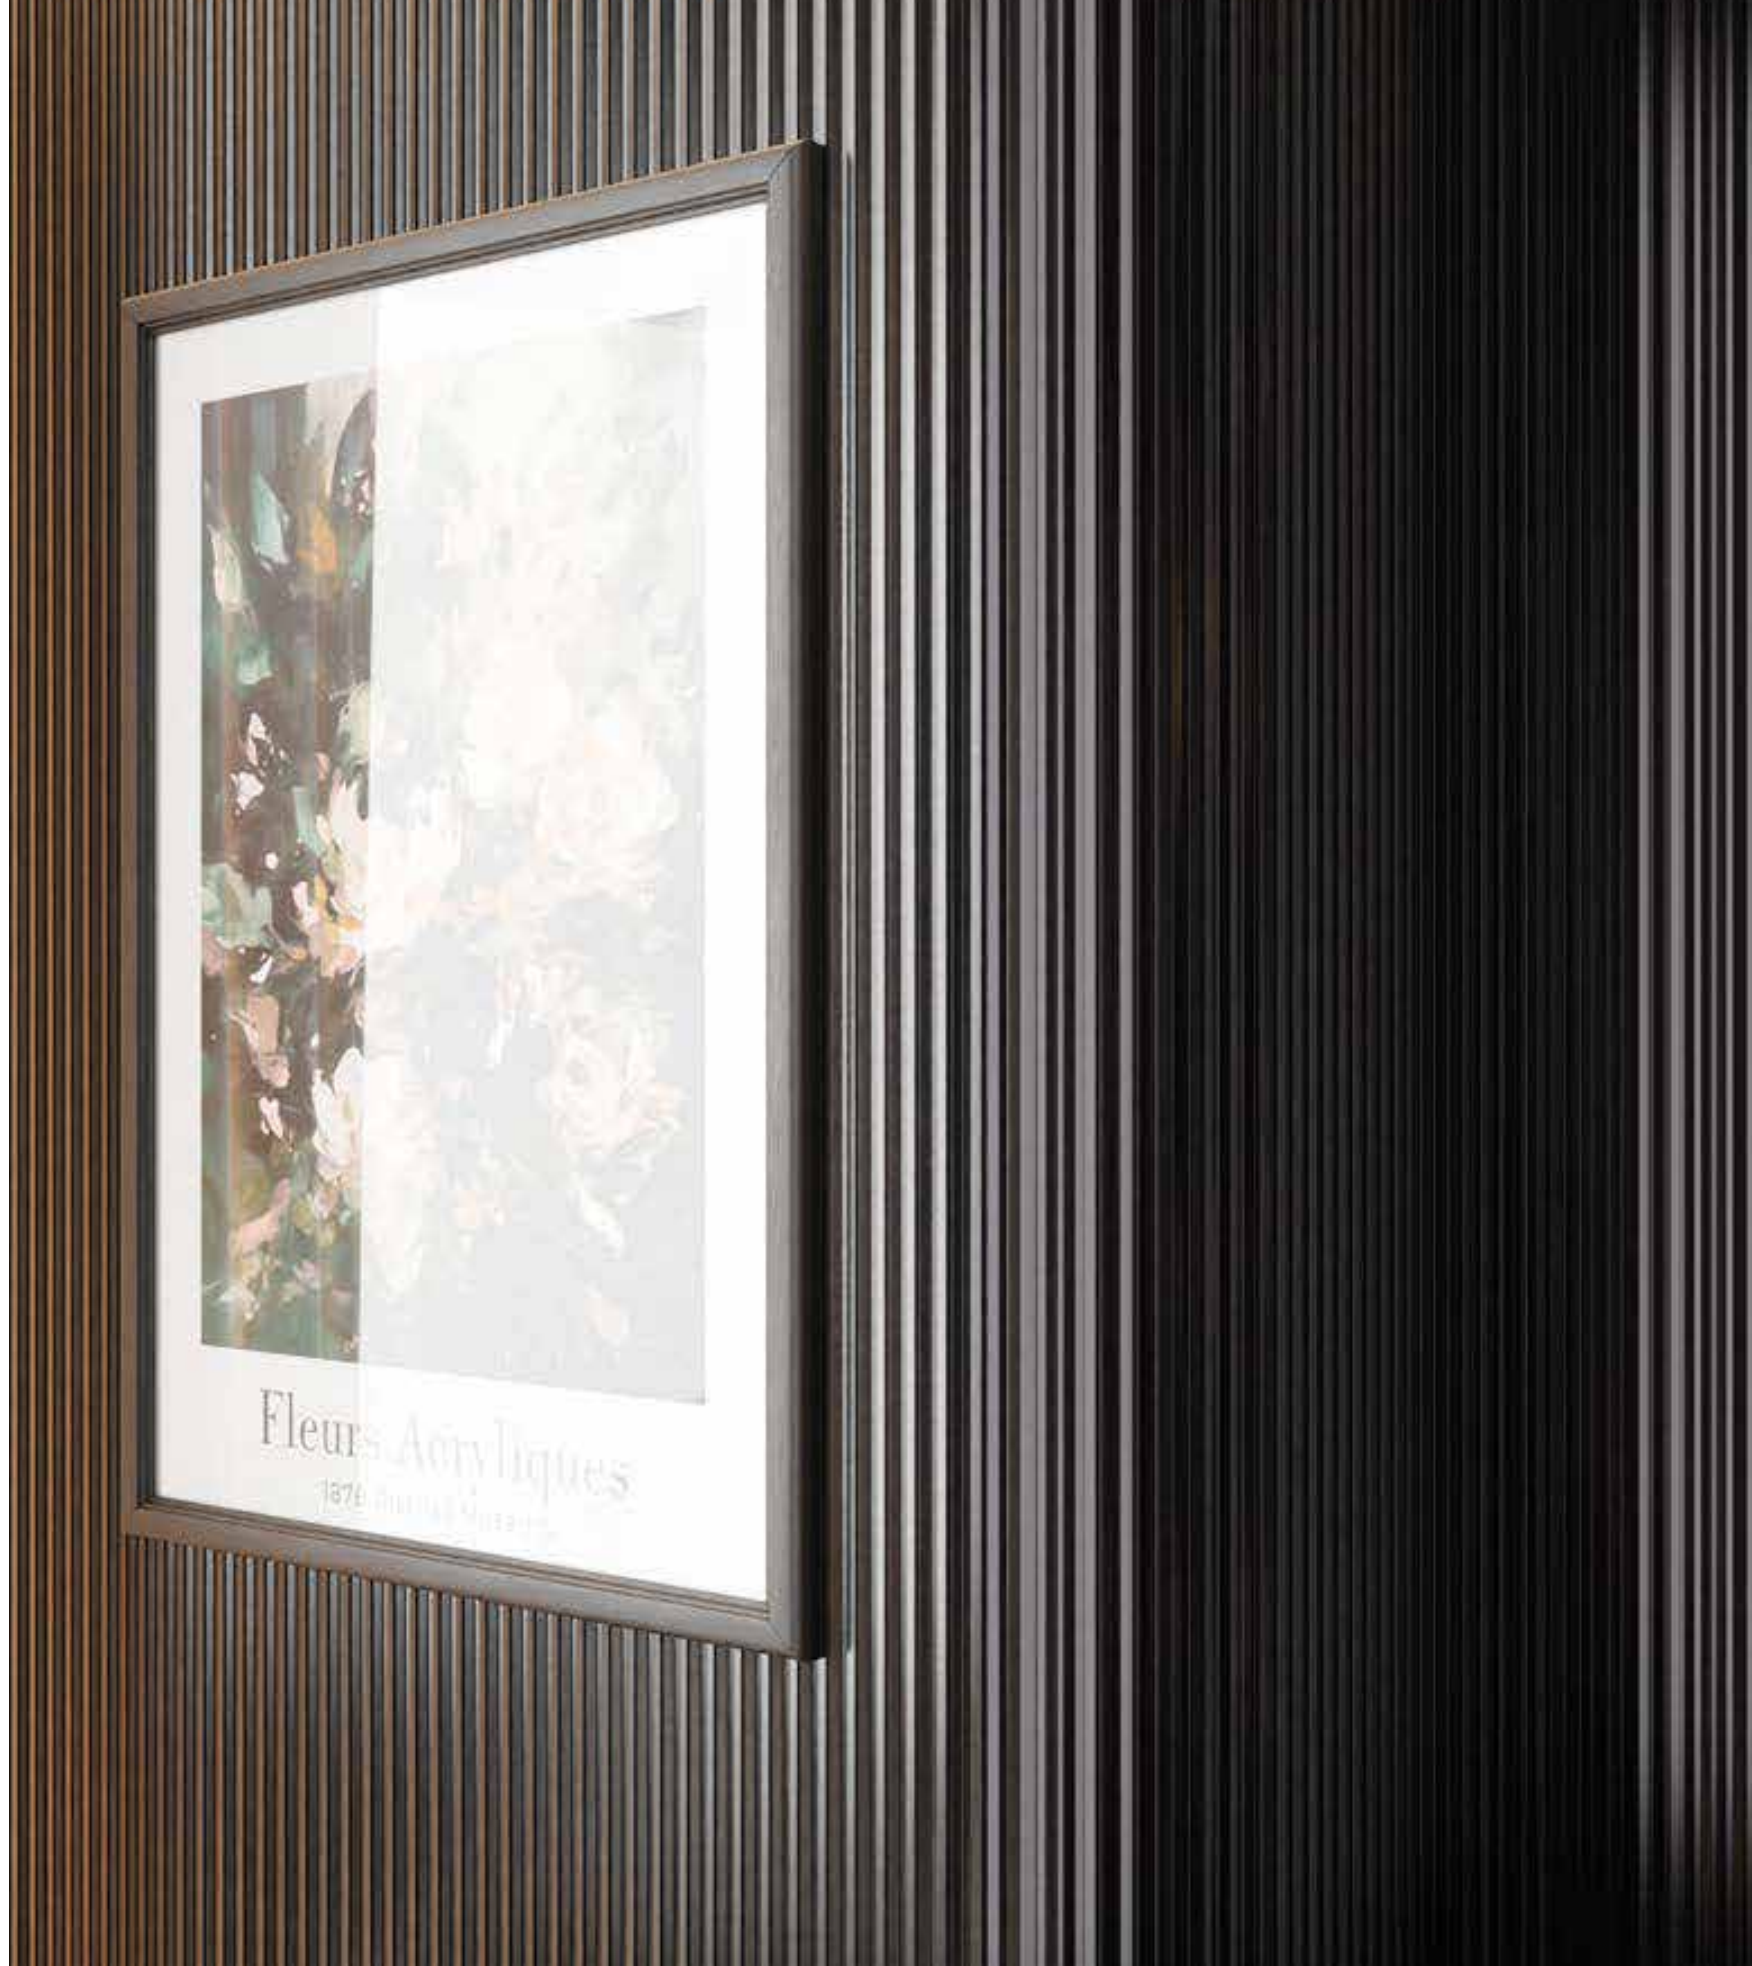

Width	126 mm
Length	2800 mm
Thickness	18 mm